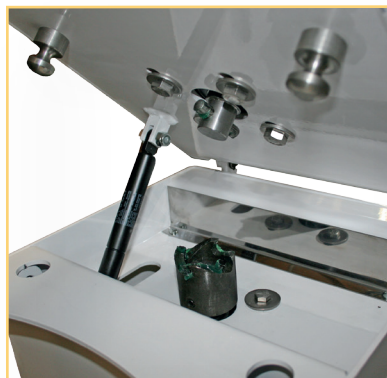

TOP PK-Serie CE

kippbare Spiralteigknetmaschine

Modell	TOP PK12A CE	TOP PK18A
Teigkapazität	12 kg (Mehlmenge 8 kg)	18 kg (Mehlmenge 12 kg)
Außenmaße (bxtxh)	370 x 675 x 700 mm	410 x 700 x 700 mm
Kesselinhalt	15 Liter (317 x 210 mm)	20 Liter (360 x 210 mm)
Eigengewicht	80 kg	85 kg
Motorleistung	900 W / 230 V 750 W / 400 V	900 W / 230 V 750 W / 230 V

Modell	TOP PK25A CE	TOP PK38A CE	TOP PK44A CE
Teigkapazität	25 kg (Mehlmenge 17 kg)	38 kg (Mehlmenge 25 kg)	44 kg (Mehlmenge 30 kg)
Außenmaße (bxtxh)	450 x 770 x 790 mm	500 x 830 x 790 mm	550 x 860 x 790 mm
Kesselinhalt	33 Liter (400 x 260 mm)	40 Liter (452 x 260 mm)	50 Liter (500 x 270 mm)
Eigengewicht	115 kg	130 kg	140 kg
Motorleistung	1100 W 230 V / 400 V	1500 W 230 V / 400 V	1500 W 230 V / 400 V

druchdachte Bauweise

leistungsstark

Abschaltautomatik

bei geöffnetem Kesselschutzgitter

massiv

feststellbare Räder

serienmäßig mit
eingebauter Zeitschaltuhr

optional mit 2 Geschwindigkeiten
(nur bei 400 V)

pulverbeschichtet

starke Kupplung und Fixierungen